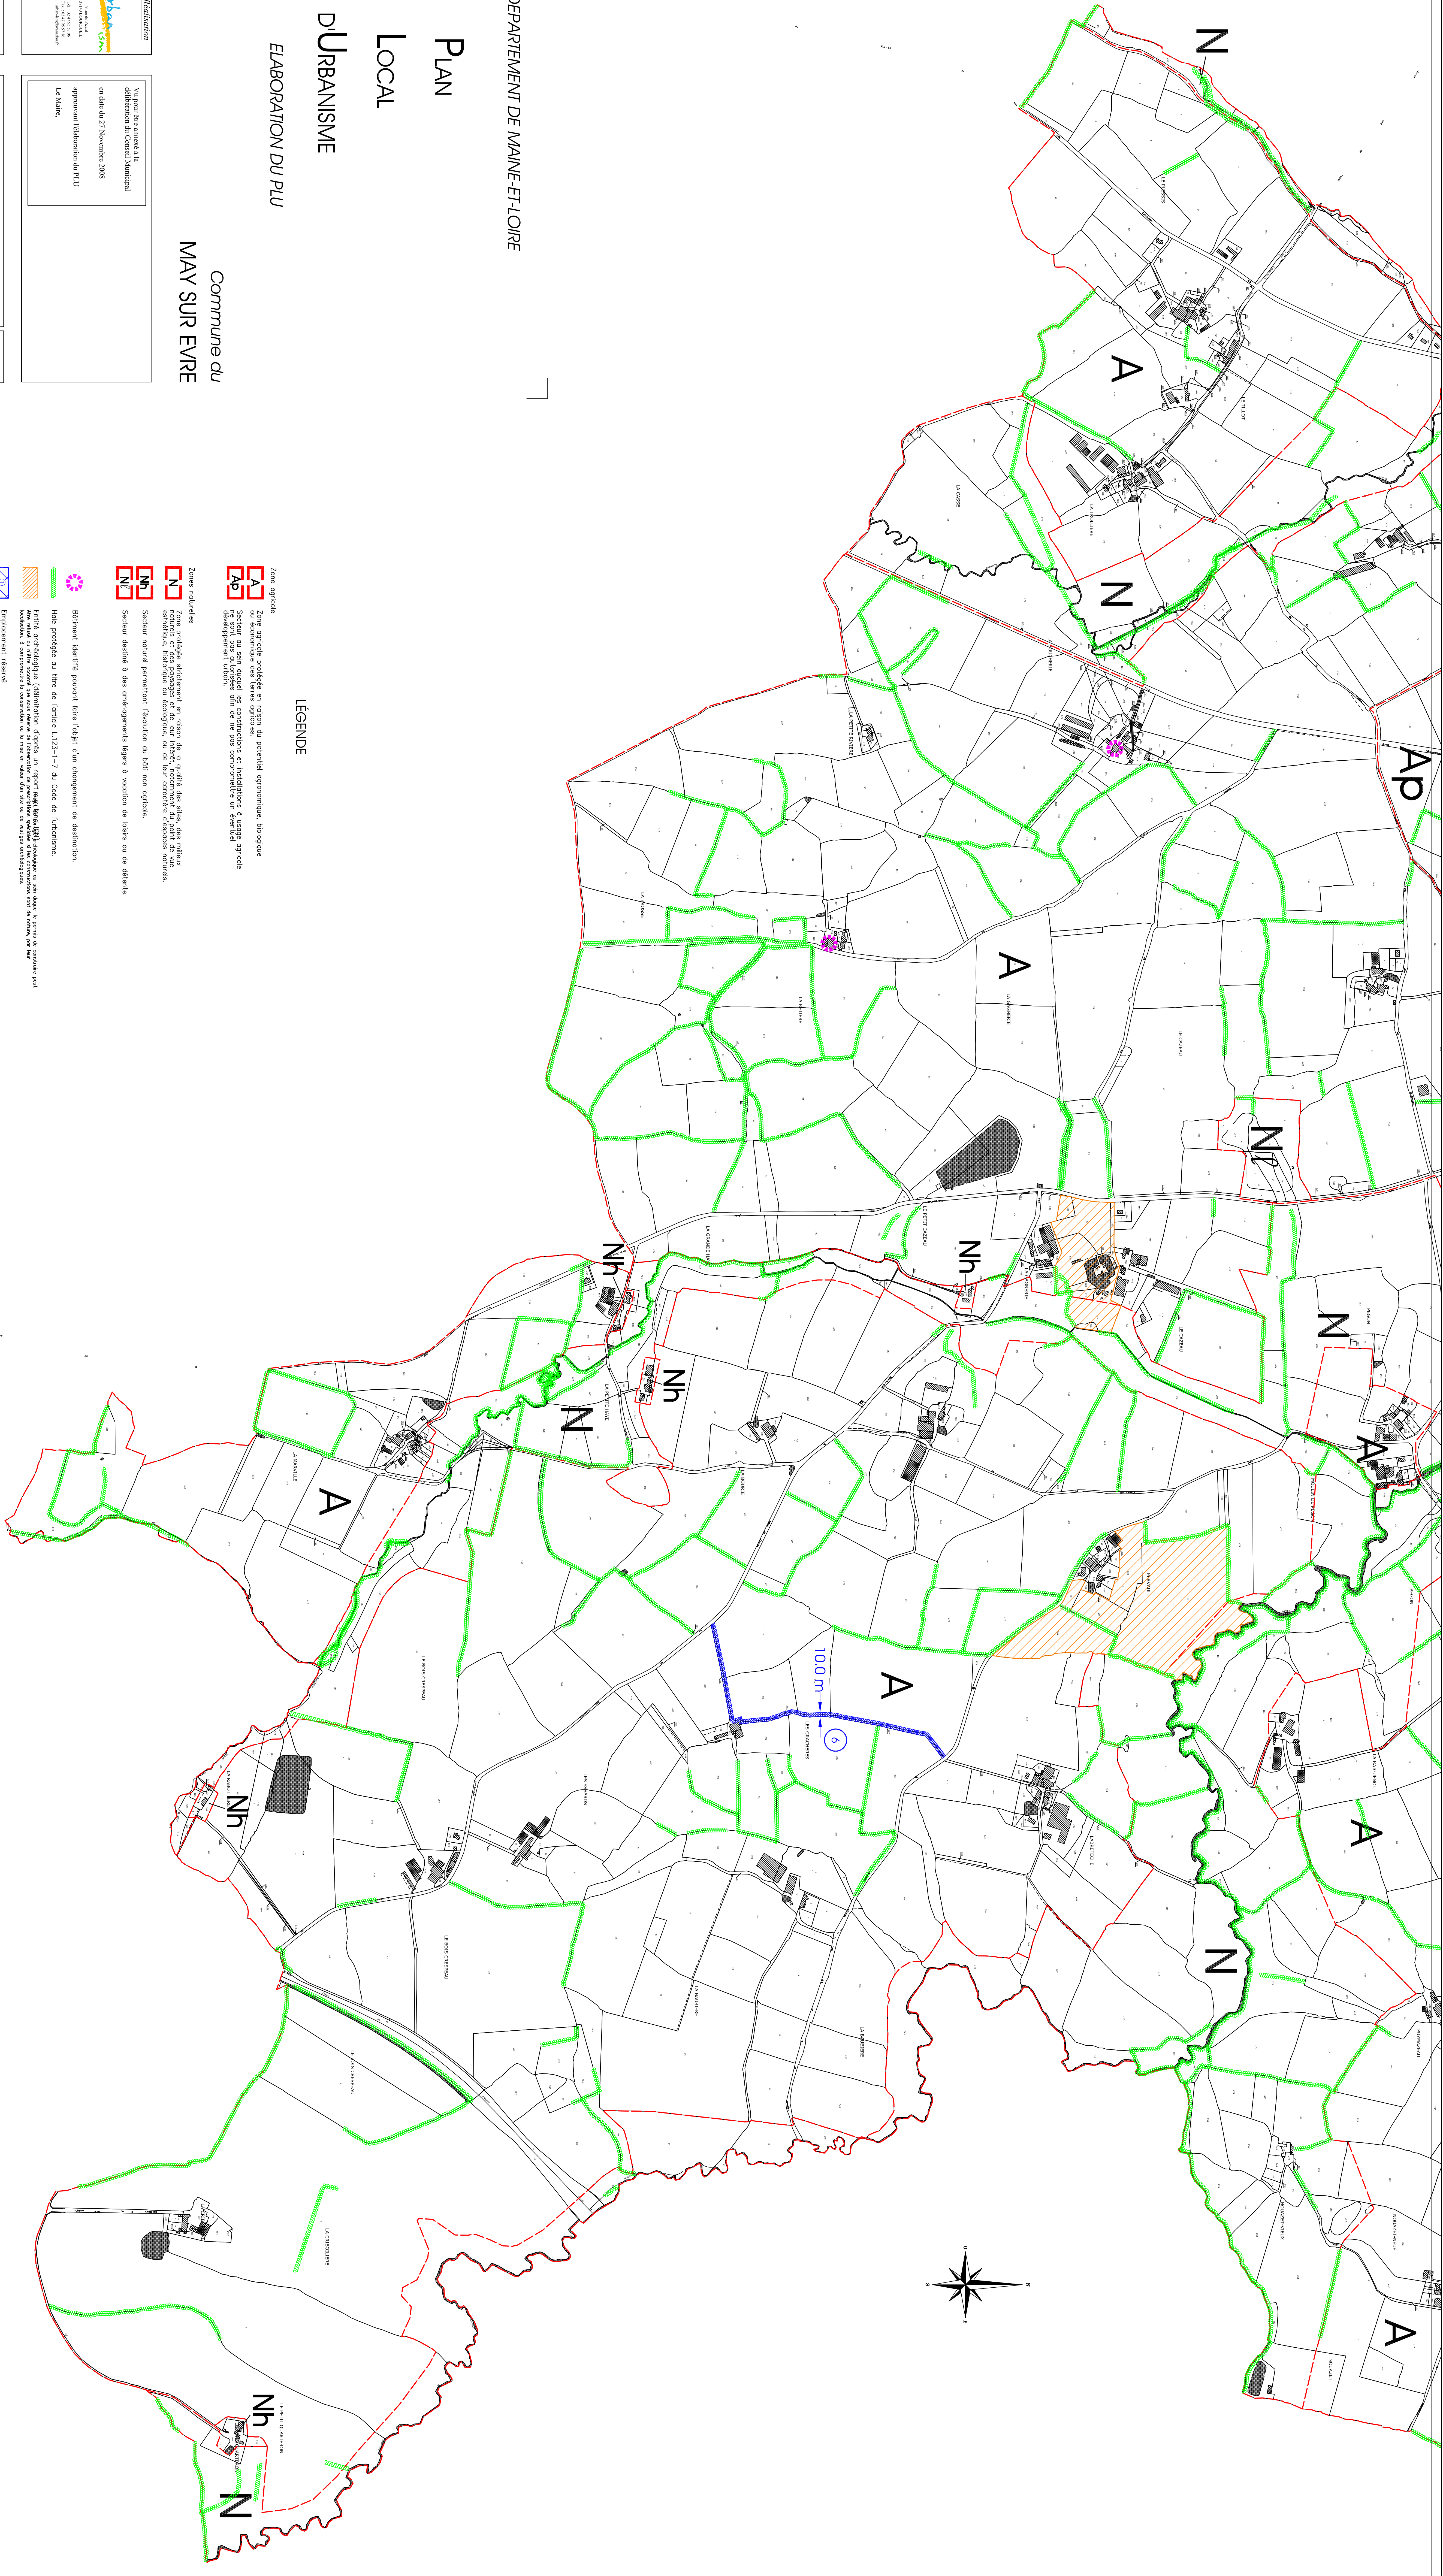

**MAIRIE**  
Mairie de May-sur-Evre  
10 rue de la République  
49130 May-sur-Evre  
Tél. 02 41 22 10 00

**Service Urbanisme**  
Mairie de May-sur-Evre  
10 rue de la République  
49130 May-sur-Evre  
Tél. 02 41 22 10 00

**Commune de May-sur-Evre**  
Département de Maine-et-Loire  
N° 49130

**Reglement - Documents graphiques**  
Le territoire Communal  
Forme SUD

**Echelle**  
1 / 5 000 e

**4d**

LEGENDE

- Zone agricole**
- A** Zone agricole
  - N** Zone naturelle
  - Nh** Zone naturelle horticole
  - Ap** Zone artisanale
- Zone naturelle**
- N** Zone naturelle
  - Nh** Zone naturelle horticole
- Zone artisanale**
- Ap** Zone artisanale
- Autres**
- 100m** Echelle
  - N** Nord